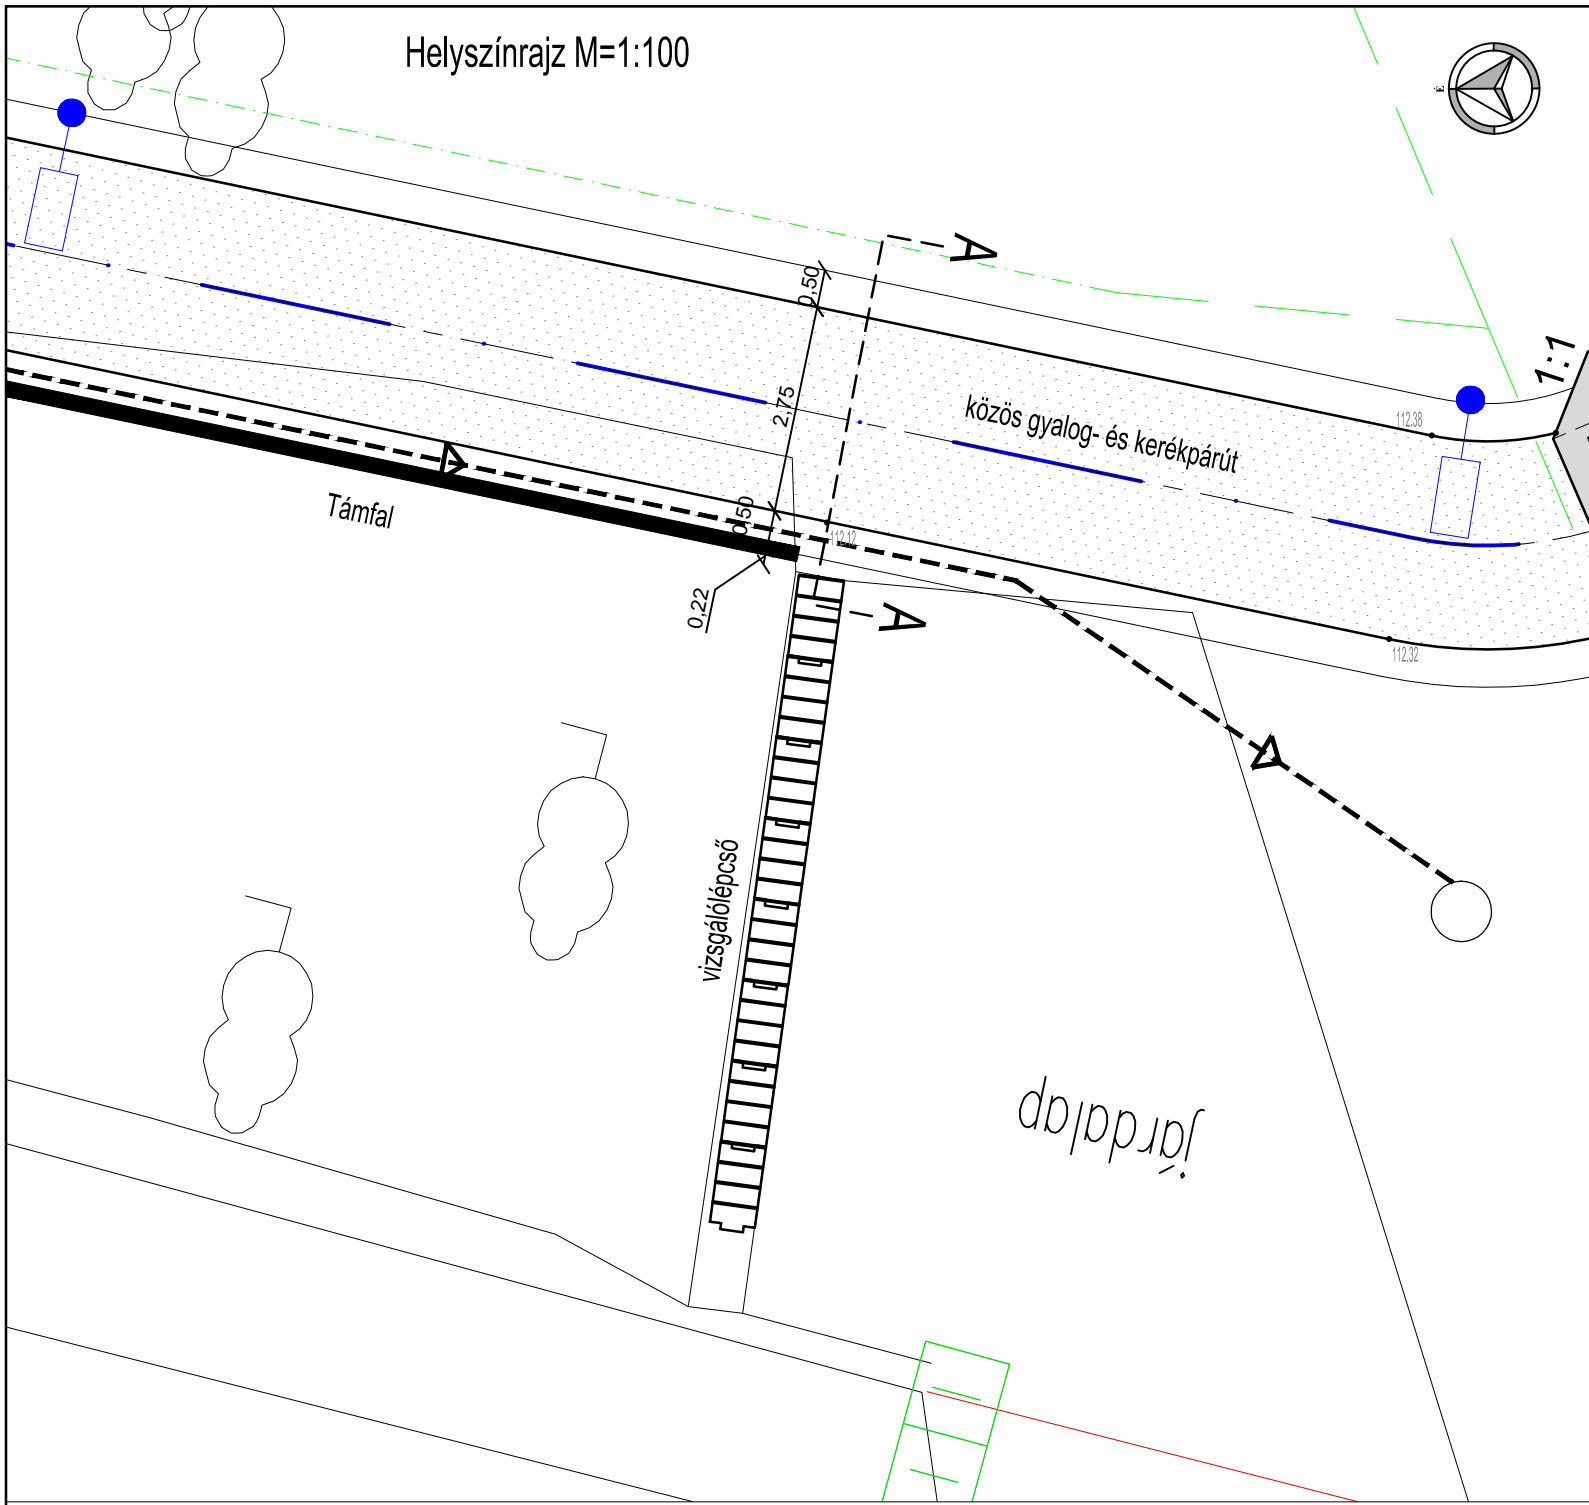

Helyszínrajz M=1:100

A-A Metszet M=1:50