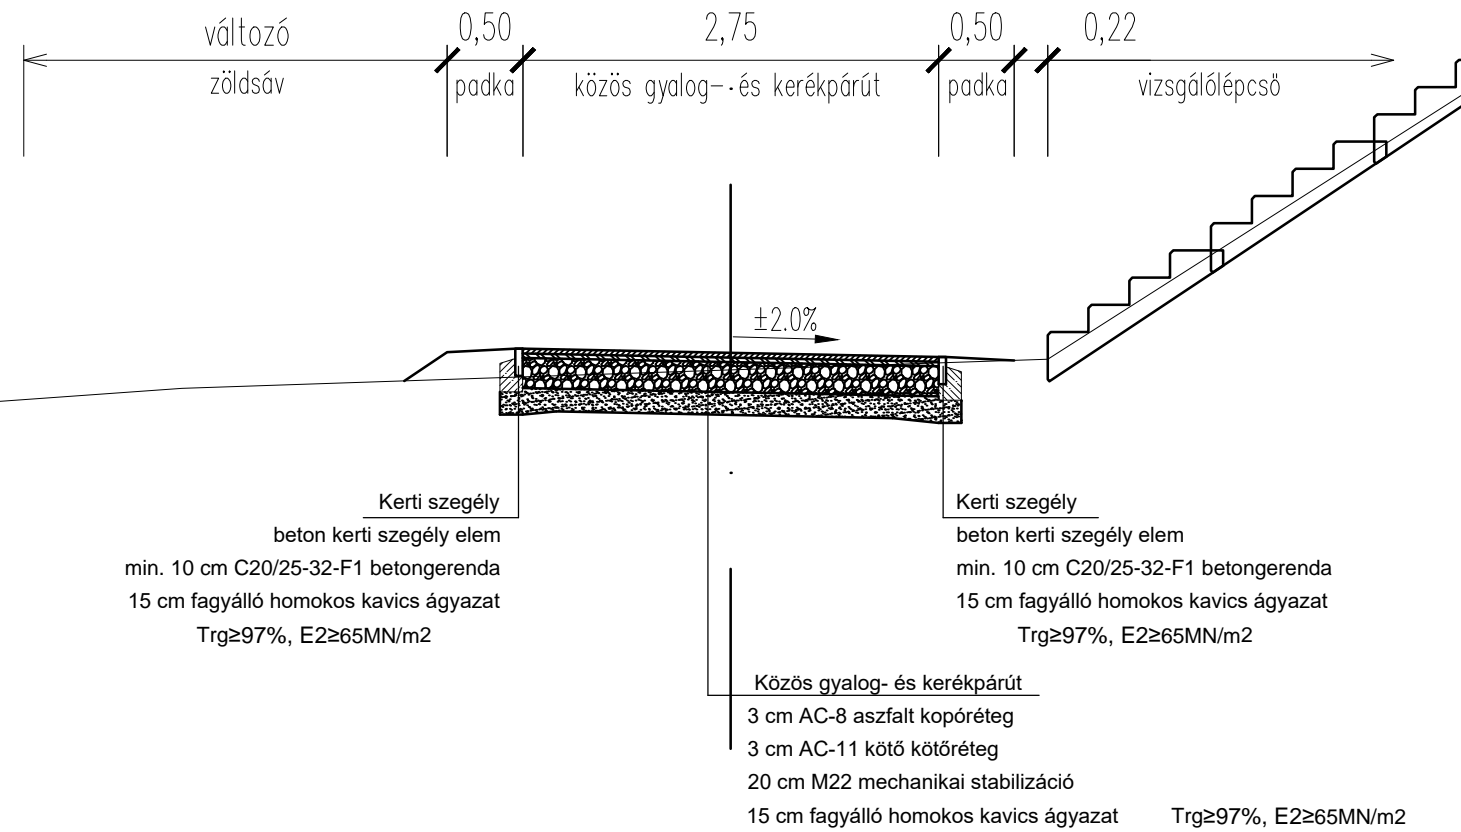

CREATE VALUE KFT.
1135 Budapest XIII. Jász utca 66. III. emelet
Telefon: +36-20-253-9649 Fax: +36-1-700-2486
E-mail: info@cvmail.hu Web oldal: www.createvalue.hu

MEGBÍZÓ:	NYÍREGYHÁZA VÁROS ÖNKORMÁNYZATA	DÁTUM:	2018.02.12.
MUNKA CÍME:	Kerékpáros létesítmény Nyíregyháza, Debreceni út (Kigyó utcától) - Tünde utca - Kállói út - Kert u. és Kállói út - Csárda utca közötti szakaszon KIVITELI TERV	TERVSZÁM:	P-1142
RAJZ CÍME:	Debreceni úti műtárgy vizsgálólépcső részletrajz	RAJZ SZÁM:	UK-6.2
TERVEZŐ:	 Simon Gábor KÉ-K 01-16188	MÉRETARÁNY:	változó
VEZETŐ TERVEZŐ:	 Dobócsai Tamás KÉ-T 13-3416		

Ez a terv a Create Value Kft. szellemi tulajdona, melynek védelmét jogszabály biztosítja.
Felhasználása csak a tárgyra vonatkozó szerződés keretein belül lehetséges.